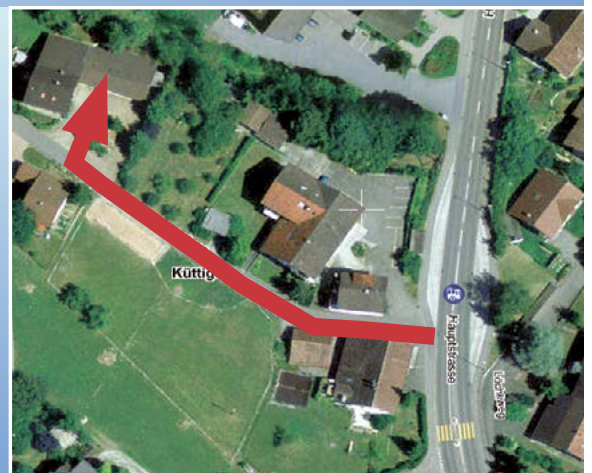

Das **Reitsportgeschäft** der besonderen Art.
Ein Besuch lohnt sich, überzeugen Sie sich selbst!